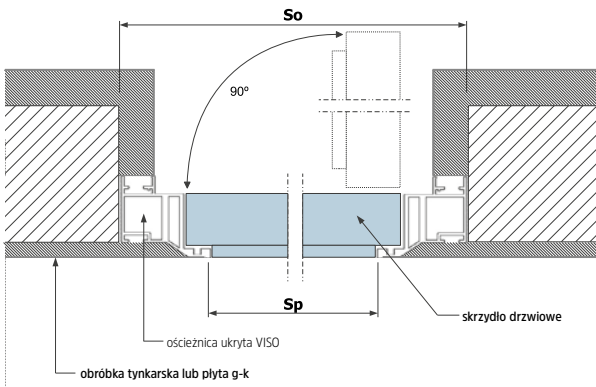

# Ościeżnice ukryte VISIO

VISIO 40 - WEWNĘTRZNE

VISIO 40 - ZEWNĘTRZNE

Rozmiar drzwi	Szerokość otworu [mm]	Wysokość otworu [mm]	Szerokość przejścia [mm]	Wysokość przejścia [mm]
	So	Ho	Sp	Hp
70	785	2070	705	2030
80	885	2070	805	2030
90	985	2070	905	2030