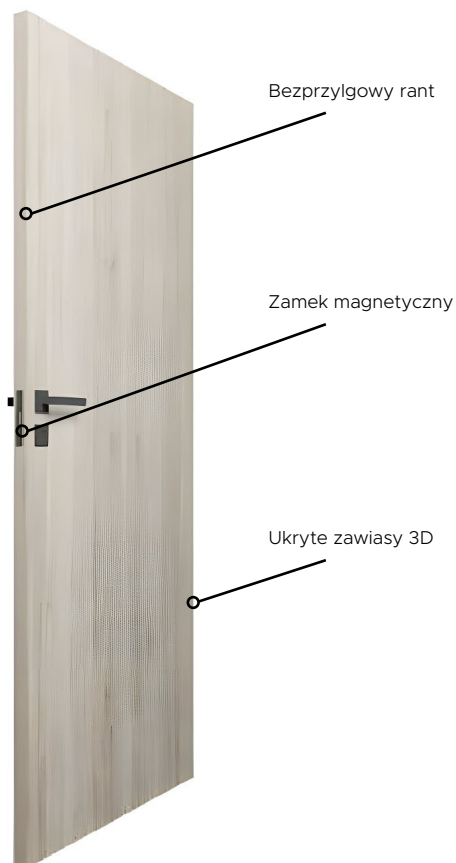

Cennik ościeżnic regulowanych dwuzakresowych bezprzylgowych

Lp.	Kod	zakres regulacji w mm	Rodzaj okleiny							
			Fresh		Fresh+		CPL		Premium	
			netto zł	brutto zł	netto zł	brutto zł	netto zł	brutto zł	netto zł	brutto zł
1	OBD-01/01	80-100	614,75	756,14	746,13	917,74	645,93	794,49	709,75	872,99
2	OBD-01/02	100-140	601,52	739,87	618,85	761,18	632,70	778,23	696,52	856,72
3	OBD-01/03	140-180	626,47	770,56	643,80	791,87	657,65	808,91	721,47	887,41
4	OBD-01/04	180-220	651,42	801,52	668,75	822,56	682,60	839,60	746,42	918,10
5	OBD-02/05*	220-260	676,37	831,93	693,69	853,24	707,55	870,28	771,37	948,79
6	OBD-02/06*	260-300	701,32	862,62	718,64	883,93	732,50	900,97	796,32	979,47
7	OBD-02/07*	300-340	738,74	908,65	756,06	929,96	769,92	947,00	833,74	1025,50
8	OBD-02/08*	340-380	776,16	954,68	793,49	975,99	807,34	993,03	871,16	1071,53
9	OBD-02/09*	380-420	826,06	1 016,05	843,38	1 037,36	857,24	1 054,40	921,06	1 132,90
10	OBD-03/10**	420-400	888,43	1 092,76	905,75	1 114,07	919,61	1 131,12	983,43	1 209,62
11	OBD-03/11**	460-500	963,27	1 184,82	980,60	1 206,13	994,45	1 223,17	1 058,27	1 301,67

* ościeżnica z panelem poszerzającym

** ościeżnica z dwoma panelami poszerzającymi

OPCJE ZA DOPŁATĄ:

Opaska 80mm	Dopłata:
FRESH	30,00 zł netto
FRESH+	40,00 zł netto
CPL	50,00 zł netto
PREMIUM	60,00 zł netto

Drzwi w wersji bezprzylgowej to nowoczesne rozwiązanie konstrukcyjne, dzięki któremu skrzydło licuje się z ościeżnicą tworząc wrażenie jednolitej płaszczyzny. Zastosowanie specjalnych, ukrytych zawiasów 3D wewnątrz skrzydła gwarantuje ich niewidoczność. Dzięki wzmocnionym wewnętrznym kieszeniom, w których chowa się zawias konstrukcja jest trwała. Drzwi posiadają zamek magnetyczny, cichszy od standardowego, i dzięki któremu nie trzeba naciskać klamki przy zamykaniu drzwi.

UWAGA:

Montując ościeżnicę regulowaną bezprzylgową może istnieć potrzeba poszerzenia otworu w murze na osłony zawiasów. W wersji bezprzylgowej dostępne jest każde skrzydło z gam Internal oraz Pattern w okleinach Premium, Fresh, Fresh + oraz CPL.