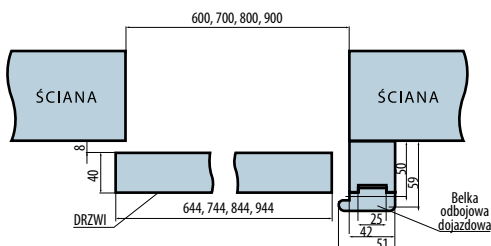

Rysunek systemu przesuwnego ściennego bez zabudową