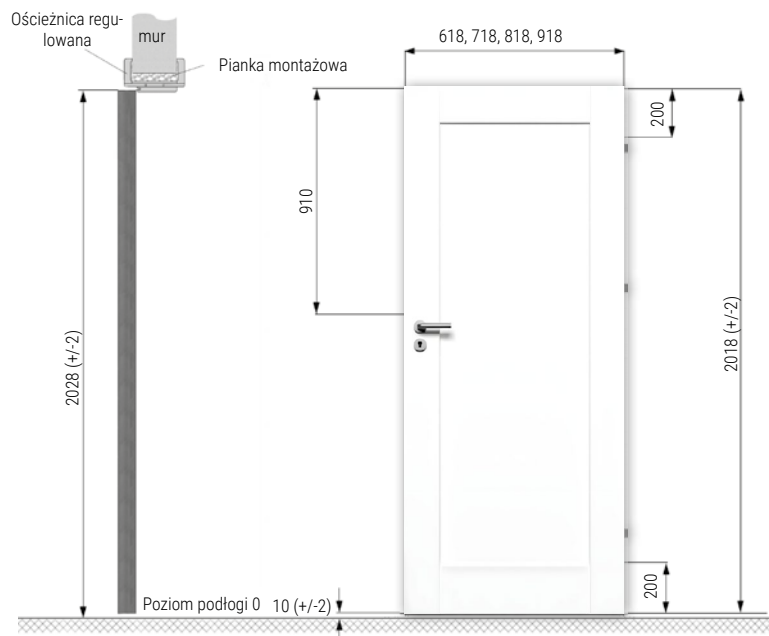

Cennik ościeżnic regulowanych dwuzakresowych bezprzylgowych

Lp.	Kod	zakres regulacji w mm	Rodzaj okleiny							
			Fresh		Fresh+		CPL		Premium	
			netto zł	brutto zł	netto zł	brutto zł	netto zł	brutto zł	netto zł	brutto zł
1	OBD-01/01	80-100	614,75	756,14	746,13	917,74	645,93	794,49	709,75	872,99
2	OBD-01/02	100-140	601,52	739,87	618,85	761,18	632,70	778,23	696,52	856,72
3	OBD-01/03	140-180	626,47	770,56	643,80	791,87	657,65	808,91	721,47	887,41
4	OBD-01/04	180-220	651,42	801,52	668,75	822,56	682,60	839,60	746,42	918,10
5	OBD-02/05*	220-260	676,37	831,93	693,69	853,24	707,55	870,28	771,37	948,79
6	OBD-02/06*	260-300	701,32	862,62	718,64	883,93	732,50	900,97	796,32	979,47
7	OBD-02/07*	300-340	738,74	908,65	756,06	929,96	769,92	947,00	833,74	1025,50
8	OBD-02/08*	340-380	776,16	954,68	793,49	975,99	807,34	993,03	871,16	1071,53
9	OBD-02/09*	380-420	826,06	1 016,05	843,38	1 037,36	857,24	1 054,40	921,06	1 132,90
10	OBD-03/10**	420-400	888,43	1 092,76	905,75	1 114,07	919,61	1 131,12	983,43	1 209,62
11	OBD-03/11**	460-500	963,27	1 184,82	980,60	1 206,13	994,45	1 223,17	1 058,27	1 301,67

* ościeżnica z panelem poszerzającym

** ościeżnica z dwoma panelami poszerzającymi

OPCJE ZA DOPŁATĄ:

Opaska 80mm	Dopłata:
FRESH	30,00 zł netto
FRESH+	40,00 zł netto
CPL	50,00 zł netto
PREMIUM	60,00 zł netto

Drzwi w wersji bezprzylgowej to nowoczesne rozwiązanie konstrukcyjne, dzięki któremu skrzydło licuje się z ościeżnicą tworząc wrażenie jednolitej płaszczyzny. Zastosowanie specjalnych, ukrytych zawiasów 3D wewnątrz skrzydła gwarantuje ich niewidoczność. Dzięki wzmocnionym wewnętrznym kieszeniom, w których chowa się zawias konstrukcja jest trwała. Drzwi posiadają zamek magnetyczny, cichszy od standardowego, i dzięki któremu nie trzeba naciskać klamki przy zamykaniu drzwi.

UWAGA:

Montując ościeżnicę regulowaną bezprzylgową może istnieć potrzeba poszerzenia otworu w murze na osłony zawiasów. W wersji bezprzylgowej dostępne jest każde skrzydło z gam Internal oraz Pattern w okleinach Premium, Fresh, Fresh + oraz CPL.