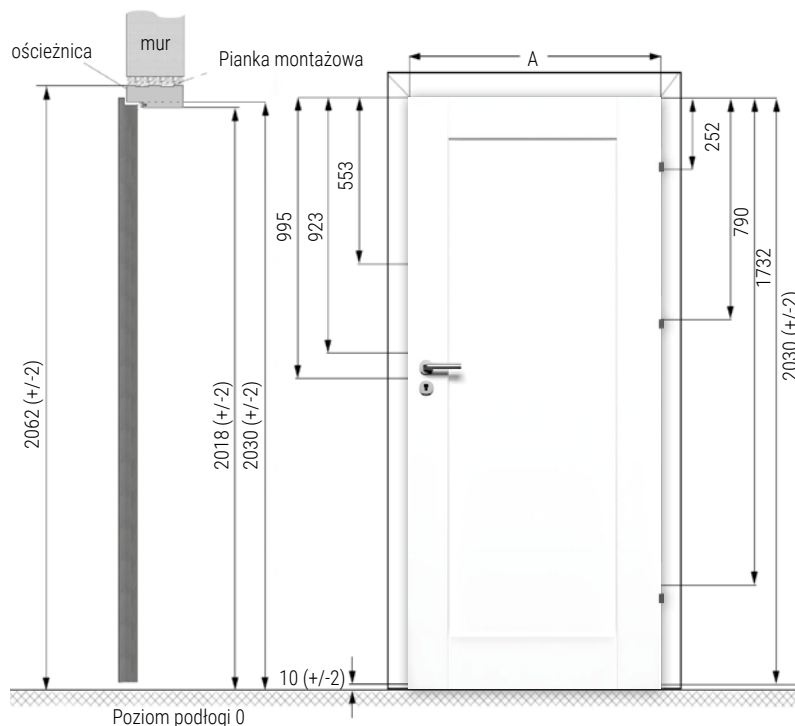

### Wypożenie opcjonalne:

- Opaska płaska
- Cwiercwałek

Ościeżnicę można zastosować do drzwi jedno i dwuskrzydłowych we wszystkich szerokościach. Ościeżnica standardowo jest wyposażona w 2 lub 3 zawiasy dwupunktowe, uszczelkę i zaczep zamka.