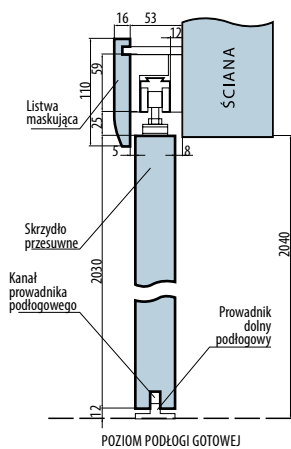

SYSTEM SN100