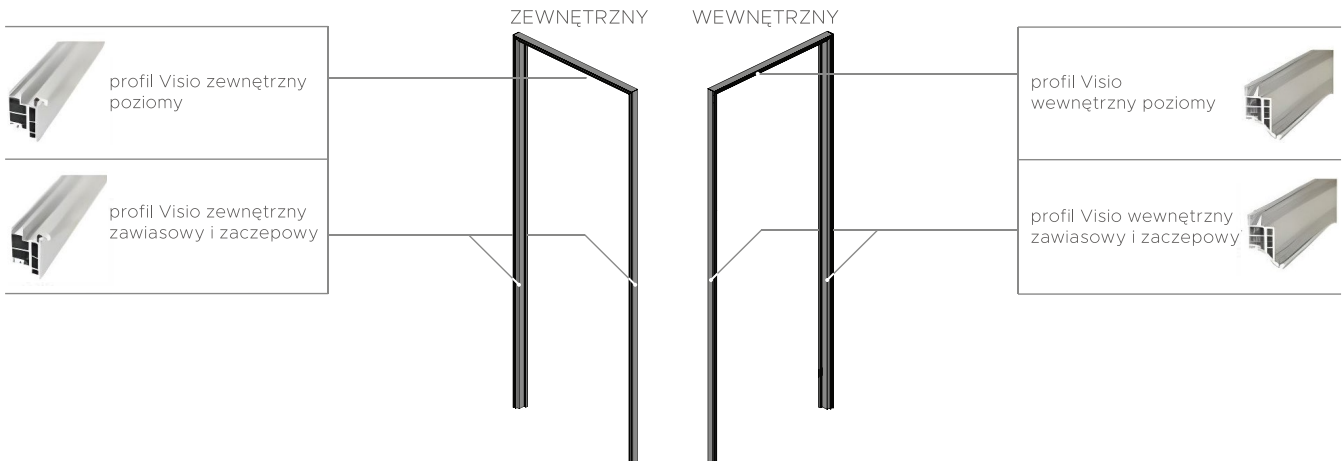

Rozmiar drzwi	Szerokość otworu [mm]	Wysokość otworu [mm]	Szerokość przejścia [mm]	Wysokość przejścia [mm]
	So	Ho	Sp	Hp
70	785	2070	705	2030
80	885	2070	805	2030
90	985	2070	905	2030

Rozmiar drzwi	Szerokość otworu [mm]	Wysokość otworu [mm]	Szerokość przejścia [mm]	Wysokość przejścia [mm]
	So	Ho	Sp	Hp
70	785	2060	705	2020
80	885	2060	805	2020
90	985	2060	905	2020