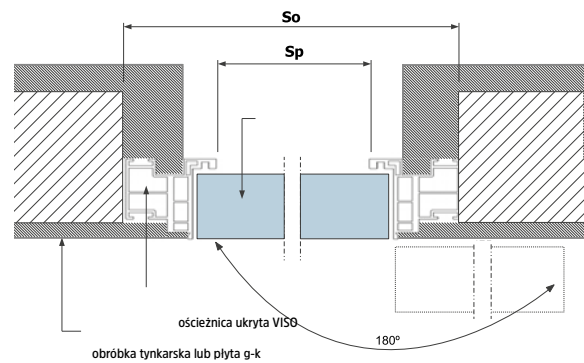

# Ościeżnice ukryte VISIO

VISIO 40 - WEWNĘTRZNE

VISIO 40 - ZEWNĘTRZNE

Rozmiar drzwi	Szerokość otworu [mm]	Wysokość otworu [mm]	Szerokość przejścia [mm]	Wysokość przejścia [mm]
	So	Ho	Sp	Hp
70	785	2070	705	2030
80	885	2070	805	2030
90	985	2070	905	2030