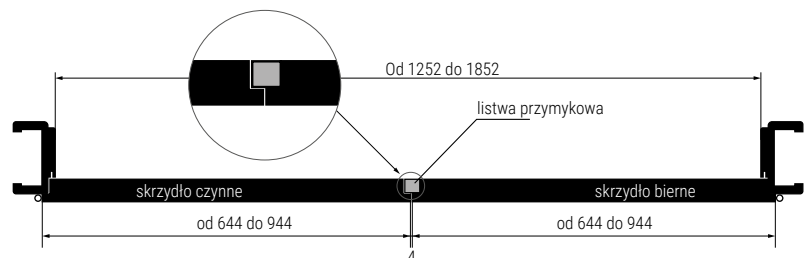

Przykładowe zewnętrzne wymiary ościeznicy w zależności od zastosowanej kombinacji skrzydeł drzwi

Typ	Kombinacja skrzydeł	Szerokość zewnętrzna ościeznicy regulowanej	Szerokość zewnętrzna ościeznicy stałej	Wysokość zewnętrzna ościeznicy regulowanej	Wysokość zewnętrzna ościeznicy stałej
1	60 + 60	1296 mm	1340 mm	2042 mm	2064 mm
2	70 + 60	1396 mm	1440 mm	2042 mm	2064 mm
3	80 + 60 / 70 + 70	1496 mm	1540 mm	2042 mm	2064 mm
4	80 + 70	1596 mm	1640 mm	2042 mm	2064 mm
5	90 + 70 / 80 + 80	1696 mm	1740 mm	2042 mm	2064 mm
6	90 + 80	1796 mm	1840 mm	2042 mm	2064 mm
7	90 + 90	1896 mm	1940 mm	2042 mm	2064 mm

Wymiary w tabeli przedstawiają zewnętrzny wymiar ościeznicy, do tych wymiarów należy uwzględnić miejsce na piankę montażową. (wys.+15mm, szer.+30mm)