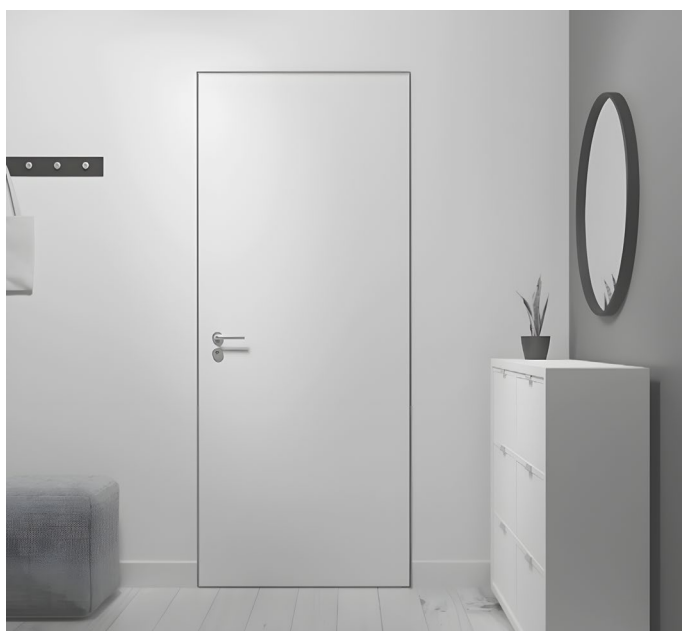

Cennik systemu przesuwnego LOFT:

**SZYNA 2000MM**

netto: 637,00 zł

brutto: 783,51 zł

**SZYNA 2500MM**

netto: 756,00 zł

brutto: 929,88 zł

CENA: