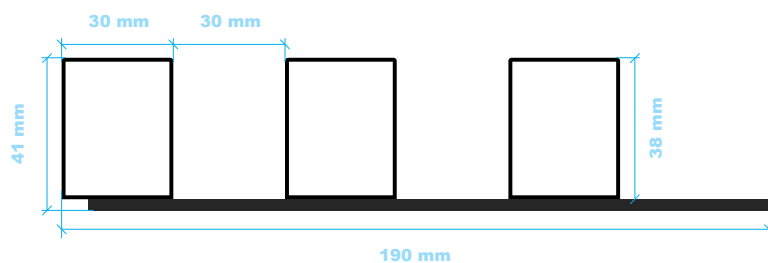

GRUPA FRESH & FRESH+

SKANDINAVIAN STYLE			
BIALY 048	DĄB NORWESKI 416	WIAZ SKANDYNAWSKI 318	ANTRACYT 307
BOHO STYLE			
DĄB SONOMA 277	DĄB SAN REMO 306		
NATURAL WOOD			
DĄB WOTAN 385	DĄB NATURALNY 463	DĄB HALIFAX 466	DĄB CATANIA 395
DĄB BELGIJSKI 430			
DARK WOOD			
CZARNY MAT 391