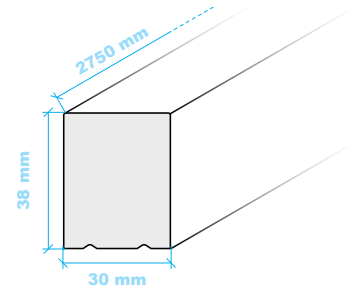

GRUPA FRESH & FRESH+

SKANDINAVIAN STYLE			
BIALY 048	DĄB NORWESKI 416	WIAZ SKANDYNAWSKI 318	ANTRACYT 307
BOHO STYLE			
DĄB SONOMA 277	DĄB SAN REMO 306		
NATURAL WOOD			
DĄB WOTAN 385	DĄB SAN DIEGO 342	DĄB HALIFAX 466	DĄB CATANIA 395
DĄB BELGIJSKI 430			
DARK WOOD			
CZARNY MAT 391