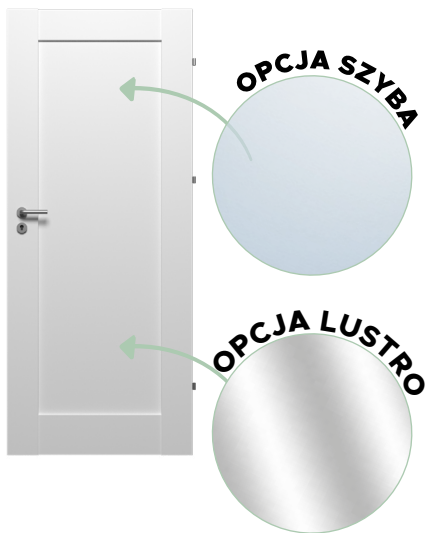

LIZBONA

GRUPA PREMIUM

SCANDINAVIAN STYLE

PREMIER WHITE
464

GRUPA FRESH & FRESH+

SCANDINAVIAN STYLE

BIAŁY 048

SREBRNY MAT 374

DARK WOOD

CZARNY MAT 391

GRAFIT MAT 375

NATURAL WOOD

DĄB WOTAN 385

OPCJE ZA DOPŁATĄ

DOPŁATA

Rozmiar 100'	90,00 zł netto
Tuleje wentylacyjne lub podcięcie wentylacyjne	40,00 zł netto
Przesuwne	100,00 zł netto
Bezprzylgowe	100,00 zł netto
Skrócenie drzwi o 30 mm	60,00 zł netto
Jako skrzydło bierne do systemu dwuskrzydłowego	100,00 zł netto
Lustro po jednej stronie skrzydła	250,00 zł netto
Lustro po obu stronach skrzydła	500,00 zł netto
Czarne nakładki na zawiasy (1 szt.)	12,50 zł netto
Czarne zawiasy (kpl. - rozmiar 15 jedno-trzpieniowe)	20,00 zł netto
Zamek z czarnym szyldem	30,00 zł netto
Czarny pochwył do drzwi przesuwnych	50,00 zł netto
Dopłata do Fresh +	30,00 zł netto
Nowość! Szyba przezroczysta hartowana	150,00 zł netto
Nowość! Dopłata do Premium	130,00 zł netto

STANDARD

Konstrukcja ramowa

3 zawiasy

60-90

Przylgowe

OPCJA

Podcięcie wentylacyjne

Tuleje wentylacyjne

100

Dwuskrzydłowe

Przesuwne

Bezprzylgowe