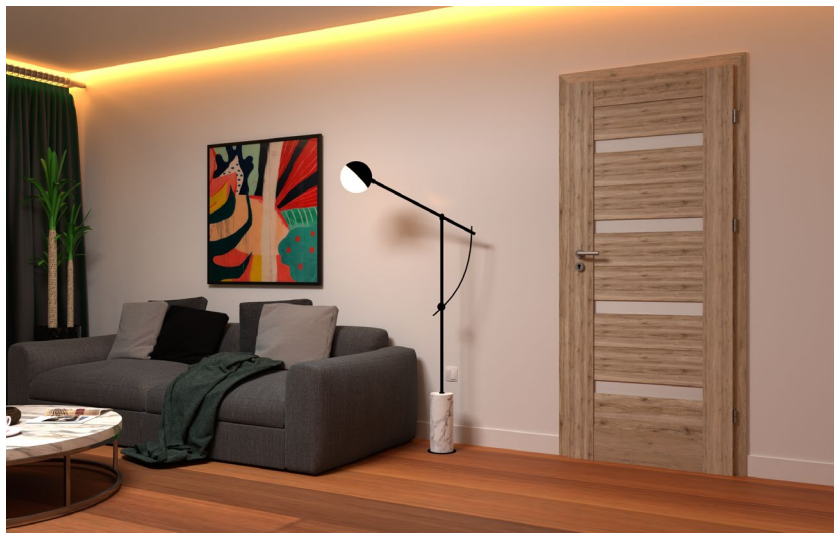

SZEROKOŚĆ:

60

70

80

90

100*

CENA:

ROSSA - FRESH

netto: 598,25 zł

brutto: 735,85 zł