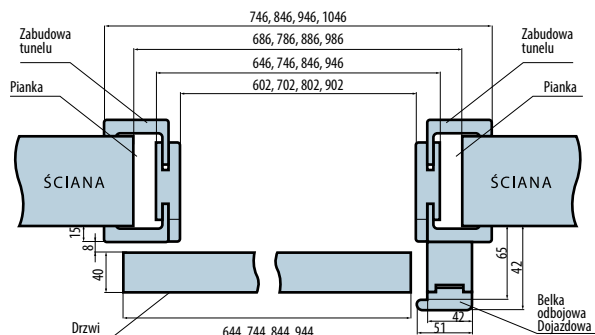

Wymiary w tabeli przedstawiają zewnętrzny wymiar ościeznicy, do tych wymiarów należy uwzględnić miejsce na piankę montażową. (wys.+15mm, szer.+30mm)

Rysunek systemu przesuwnego ściennego bez zabudową

Rysunek systemu przesuwnego ściennego z zabudową