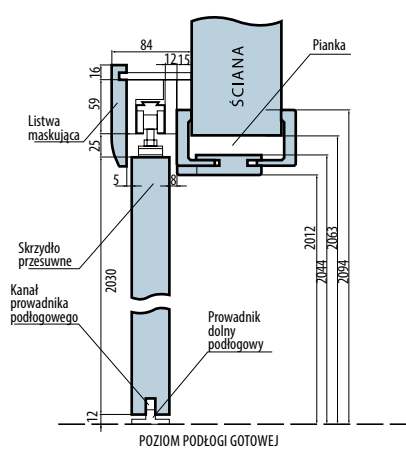

SYSTEM SN 100

WYPOSAŻENIE
SYSTEMU STANDARD

WYPOSAŻENIE
SYSTEMU LOFT

OPCJA 1

OPCJA 2

Cennik systemu przesuwnego ściennego:

MASKOWNICA FRESH

netto: 179,26 zł

brutto: 220,48 zł

MASKOWNICA FRESH+

netto: 215,56 zł

brutto: 265,14 zł

MASKOWNICA CPL

netto: 204,09 zł

brutto: 251,03 zł

MASKOWNICA PREMIUM

netto: 234,09 zł

brutto: 287,93 zł

SZYNA STANDARD

netto: 250,68 zł

brutto: 308,34 zł

CENA:

System przesuwny tworzą maskownica + szyna.

Całkowity koszt kompletnego systemu przesuwnego zewnętrznego = cena systemu przesuwnego ściennego + cena skrzydła do systemu przesuwnego.

W opcji dodatkowej istnieje możliwość zamówienia ościeżnicy regulowanej, tunelowej do zabudowy otworu drzwiowego.

Przy wyborze dwuskrzydła przesuwnego w systemie **STANDARD** należy uwzględnić dwie szyny jezdne.

System przesuwny **LOFT** tylko w komplecie ze skrzydłami kolekcji **Internal**, drzwi z kolekcji **Pattern** i **Modern** muszą posiadać wypełnienie płytą wiórową.

OPCJE ZA DOPŁATĄ

Nazwa	DOPŁATA	
	Netto	Brutto
Cena belki odbojowej – dojazdowej: Fresh i Fresh +	129,00 zł	90,00 zł
Cena belki odbojowej – dojazdowej: CPL	151,20 zł	90,00 zł
Cena belki odbojowej – dojazdowej: PREMIUM	172,00 zł	90,00 zł
Pochwył okrągły metalowy lub pochwył metalowy owalny	40,00 zł	90,00 zł
Zamek hakowy WC lub na klucz	98,00 zł	90,00 zł
Prowadnica / profil bezpieczny – od 650mm do 1050mm	36,00 zł	90,00 zł
Tunel (obudowa muru) = cena ościeżnicy regulowanej	X	X
Spawalniacz	156,00 zł	90,00 zł
Czarny pochwył do drzwi przesuwnych	50,00 zł	61,50 zł

Cennik systemu przesuwnego LOFT:

SZYNA 2000MM

netto: 637,00 zł

brutto: 783,51 zł

SZYNA 2500MM

netto: 756,00 zł

brutto: 929,88 zł

CENA: